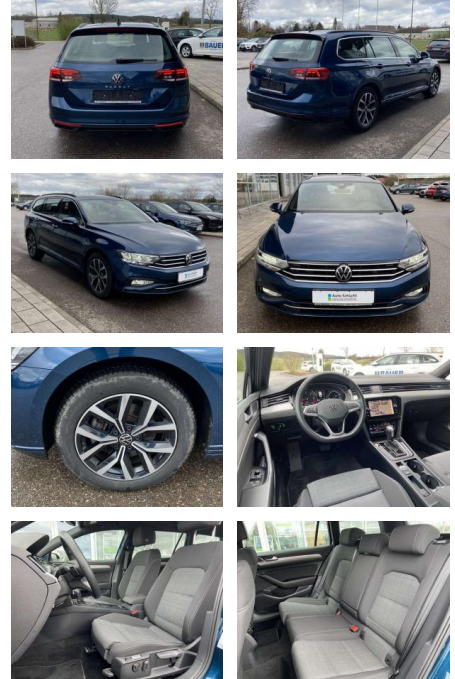

## Volkswagen Passat Variant 2.0 TDI DSG BUSINESS

SS00-077295AAngebotsnr.:

Erstzulassung:	Kilometer:	Farbe:	Leistung:	Kraftstoffart:
01.07.2022	36.041		147 kW / 200 PS	Benzin

**PREIS**  
**32.800 €**

**FINANZIERUNGSBEISPIEL**  
Laufzeit: 72 Monate      Anzahlung: 25 %  
Basis-Finanzierung:\*      Mtl. Rate:  
Zielraten-Finanzierung:\*\* **208 €**