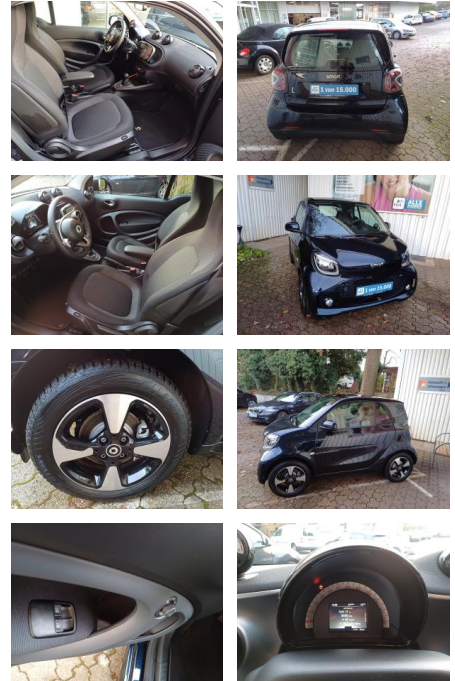

## Smart ForTwo EQ\*Exclusive\*PANO\*PTS\*ALU\*CAM\*MEDIA...

FL00-W8422WAngebotsnr.:

Erstzulassung:	Kilometer:	Farbe:	Leistung:	Kraftstoffart:
27.09.2023	18.050	Blau	60 kW / 82 PS	Elektro

**PREIS**  
**17.170 €**