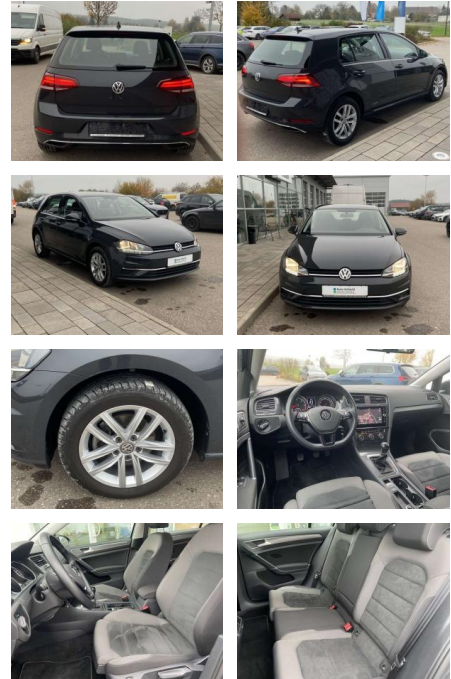

SS00-203954AAngebotsnr.:

Erstzulassung:	Kilometer:	Farbe:	Leistung:	Kraftstoffart:
01.07.2019	28.786		85 kW / 116 PS	Benzin

PREIS
20.460 €

FINANZIERUNGSBEISPIEL
Laufzeit: 72 Monate Anzahlung: 25 %
Basis-Finanzierung:* Mtl. Rate:
Zielraten-Finanzierung:** **130 €**

- Sitzheizung vorne Mittelarmlehne vorne Kindersitzverankerung für Kindersitzsystem ISOFIX Rücksitzbanklehne geteilt umlegbar mit Mittelarmlehne ergoActive Sitz mit 14-Wege-Einstellung auf der Fahrerseite klimatisiertes Handschuhfach Sport-Komfortsitze vorne el. Lendenwirbelstütze Fahrersitz mit Massagefunktion Multifunktions-Lederlenkrad 2 Leseleuchten vorn und 2 hinten Make-Up Spiegel
- beleuchtet Vordersitze höhenverstellbar und Sitzneigungsverstellung Fahrersitz