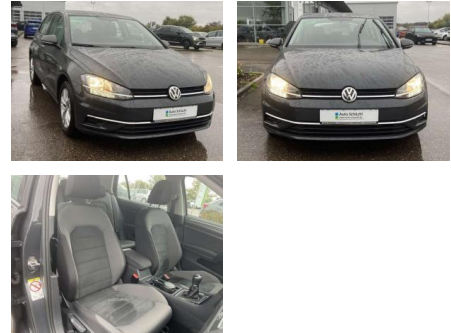

SS00-086843AAngebotsnr.:

Erstzulassung:	Kilometer:	Farbe:	Leistung:	Kraftstoffart:
01.07.2019	29.998		85 kW / 116 PS	Benzin

PREIS
20.350 €

FINANZIERUNGSBEISPIEL

Laufzeit: 72 Monate Anzahlung: 25 %
Basis-Finanzierung:* Mtl. Rate:
Zielraten-Finanzierung:** **129 €**

- Sitzheizung vorne Mittelarmlehne vorne Kindersitzverankerung für Kindersitzsystem ISOFIX Rücksitzbanklehne geteilt umlegbar mit Mittelarmlehne ergoActive Sitz mit 14-Wege-Einstellung auf der Fahrerseite klimatisiertes Handschuhfach Sport-Komfortsitze vorne el. Lendenwirbelstütze Fahrersitz mit Massagefunktion Multifunktions-Lederlenkrad 2 Leseleuchten vorn und 2 hinten Make-Up Spiegel
- beleuchtet Vordersitze höhenverstellbar und Sitzneigungsverstellung Fahrersitz