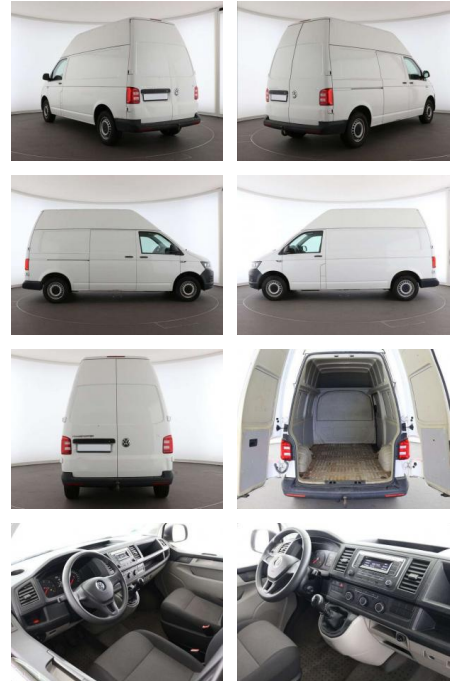

## Volkswagen T6 Transporter Kasten Hochdach lang L...

AK82-130

Angebotsnr.:

Erstzulassung:	Kilometer:	Farbe:	Leistung:	Kraftstoffart:
01.12.2017	20.700	Weiß	62 kW / 84 PS	Diesel

**PREIS**  
**22.100 €**