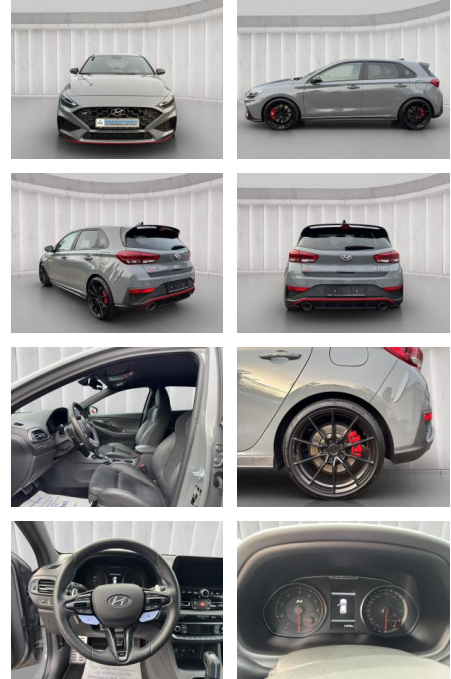

Hyundai i30 N Performance DCT Komfort-Paket*Navii...

AM12-34768 **Angebotsnr.:**

VERKAUFT

Erstzulassung:	Kilometer:	Farbe:	Leistung:	Kraftstoffart:
07.06.2023	13.300	Grau	206 kW / 280 PS	Benzin

PREIS
34.770 €