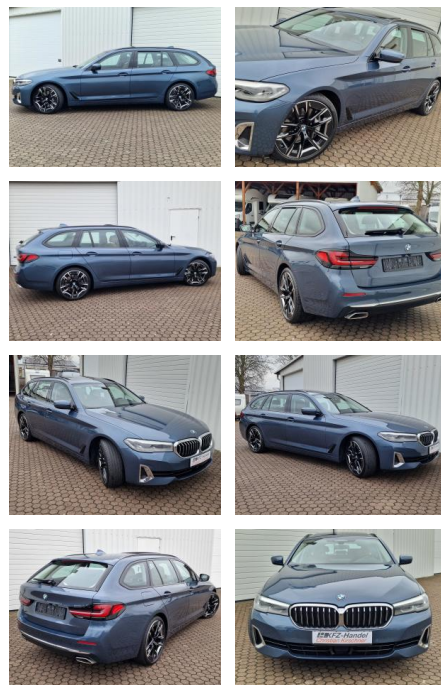

KK00-35-52054Angebotsnr.:

AHK* xDrive* Standh.

20 Zoll* DAB* ACC*

Erstzulassung:	Kilometer:	Farbe:	Leistung:	Kraftstoffart:	Verbr. komb.	CO2-Emission	CO2-Klasse (WLTP)
10.01.2023	57.195	Blau	210 kW / 286 PS	Diesel	6,4 l/100km	169 g/km	F