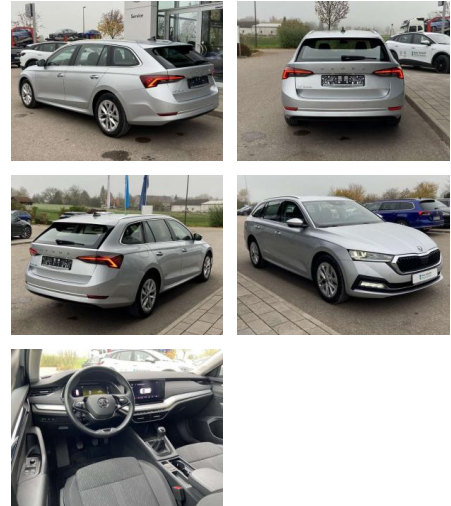

SS00-036147 **Angebotsnr.:**

Erstzulassung:	Kilometer:	Farbe:	Leistung:	Kraftstoffart:
01.08.2020	46.609	Silber	85 kW / 116 PS	Benzin

PREIS
22.290 €

FINANZIERUNGSBEISPIEL

Laufzeit: 72 Monate Anzahlung: 25 %
Basis-Finanzierung:* Mtl. Rate:
Zielraten-Finanzierung:** **142 €**