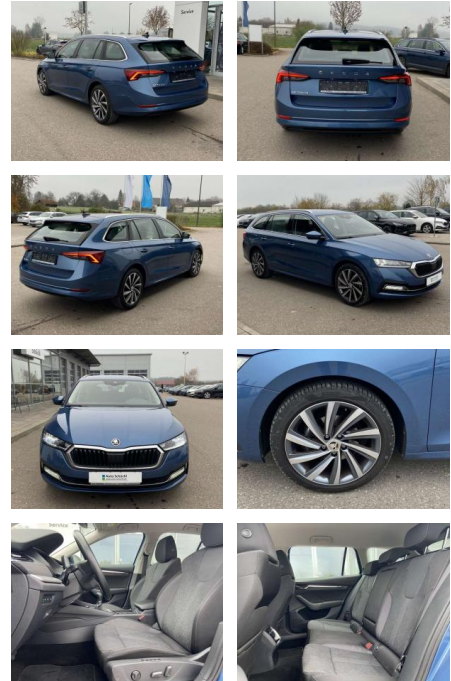

SS00-119675AAngebotsnr.:

Erstzulassung:	Kilometer:	Farbe:	Leistung:	Kraftstoffart:
01.04.2021	34.273		110 kW / 150 PS	Benzin

PREIS	FINANZIERUNGSBEISPIEL	
28.680 €	Laufzeit: 72 Monate	Anzahlung: 25 %
	Basis-Finanzierung:**	Mtl. Rate:
	Zielraten-Finanzierung:**	182 €

Ausstattung

Interieur

- Sitzheizung vorne Climatronic
- Mittelarmlehne vorne Kindersicherung elektrisch betätigt el.
- Lendenwirbelstützen vorne
- Rücksitzbanklehne geteilt umlegbar mit Mittelarmlehne Komfortsitze vorne Multifunktions-Lederlenkrad Vordersitze el. einstellbar mit Memory Isofix
- Rücksitzbank und Beifahrersitz