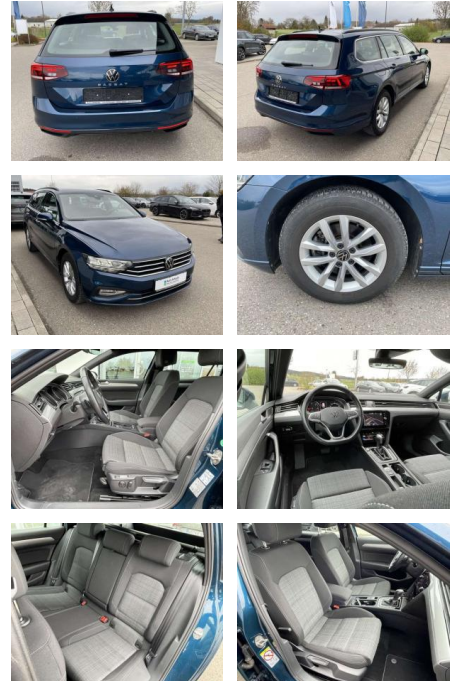

Ihr Ansprechpartner

Herr Kadri Tunc
E-Mail: info@fehntjer-autozentrum.de
Telefon: 04954 9559820

Fehntjer Autozentrum GmbH & Co. KG
Dr. Warsing Straße 270 - 26802 Moormerland - Tel.: 04954 / 9559820

Volkswagen Passat Variant 2.0 TDI DSG Business

SS00-074596 **Angebotsnr.:**

Erstzulassung:	Kilometer:	Farbe:	Leistung:	Kraftstoffart:
01.07.2022	27.570		110 kW / 150 PS	Benzin

PREIS
29.190 €

FINANZIERUNGSBEISPIEL
Laufzeit: 72 Monate   Anzahlung: 25 %
Basis-Finanzierung:*   Mtl. Rate:
Zielraten-Finanzierung:** **185 €**

* Basisfinanzierung: Anzahlung: 7.298 Euro, Laufzeit: 72 Monate, Nettodarlehen: 21.893 Euro, Gesamtbetrag: 31.811 Euro, Zinssätze: 3.92% Sollz. (gebunden), 3.99% eff.
** Zielratenfinanzierung: Anzahlung: 7.298 Euro, Laufzeit: 72 Monate, Nettodarlehen: 21.893 Euro, Zielrate: 14.595 Euro, Gesamtbetrag: 32.830 Euro, Zinssätze: 3.92% Sollz. (gebunden), 3.99% eff.,

Vermittlung für: Santander Consumer Bank
Repräsentatives Beispiel gem. § 17 Abs. 4 PAngV. Diese Finanzierungsangebote sind Beispiele. Gerne ermitteln wir für Sie Ihr individuelles Angebot.

Ausstattung

Interieur

- Multifunktions-Lederlenkrad mit Schaltwippen Sitzheizung vorne Innenspiegel automatisch abblendbar Mittelarmlehne vorne 2 Leseleuchten vorn Netztrennwand el. Lendenwirbelstütze Fahrersitz mit Massagefunktion Komfortsitze vorne Fußraumbeleuchtung ergoComfort-Sitz auf der Fahrerseite Kindersitzverankerung für Kindersitzsystem I-Size/ISOFIX

- 2x hinten Farbe: Aquamarinblau Metallic -Fr. 08:00-18:00 Uhr
- Samstags bis 16:00 Uhr geöffnet. Gerne beraten wir Sie über günstige Finanzierungsmodelle und nehmen Ihr derzeitiges Fahrzeug in Zahlung. www.auto-schuechl.de/finanzierung Vornutzung als Mietwagen. Irrtümer
- Änderungen oder Zwischenverkauf vorbehalten. www.auto-schuechl.de

Weiteres

Exterieur

- Rückfahrkamera beheizbare Scheibenwaschdüsen vorne Dachreling el. Außenspiegel beheizbar und automatisch abblendbar Leichtmetallräder 16" Licht- und Sicht: LED-Scheinwerfer Tagfahrlicht LED-Heckleuchten Licht- und Regensensor Nebelscheinwerfer mit Abbiegelicht Technik: Fahrassistent "Travel Assist"

- Pakete: 7-Gang-DSG-Automatikgetriebe Business-Premium-Paket

STÄNDIG ÜBER 15.000 FAHRZEUGE IM BESTAND!