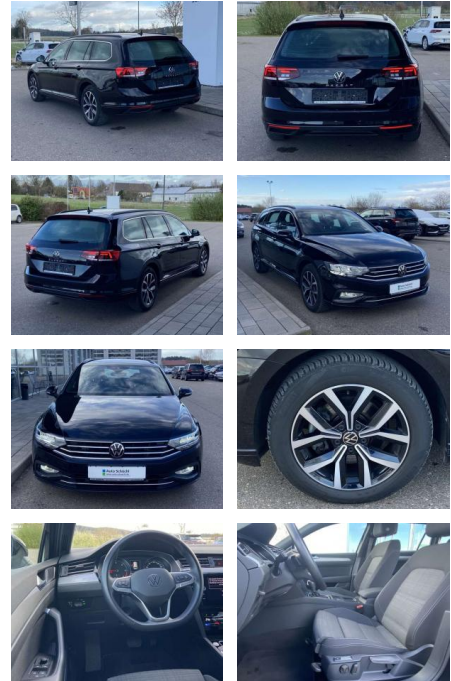

SS00-080896 **Angebotsnr.:**

Erstzulassung:	Kilometer:	Farbe:	Leistung:	Kraftstoffart:
01.07.2022	31.591		147 kW / 200 PS	Benzin

PREIS
33.520 €

FINANZIERUNGSBEISPIEL

Laufzeit: 72 Monate Anzahlung: 25 %
Basis-Finanzierung:* Mtl. Rate:
Zielraten-Finanzierung:** **213 €**