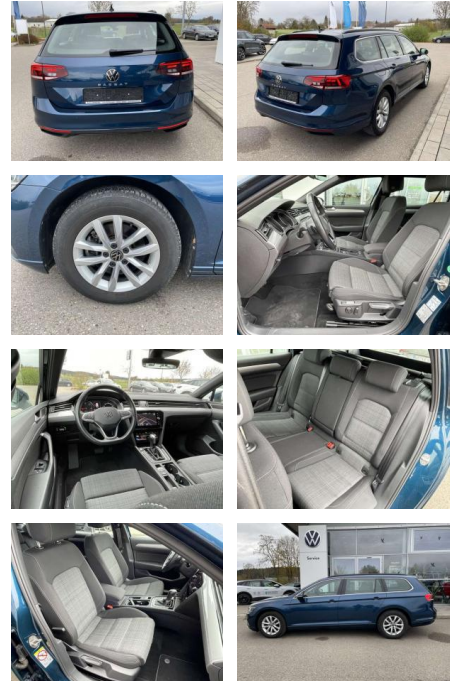

Ihr Ansprechpartner

Herr Kadri Tunc
E-Mail: info@fehntjer-autozentrum.de
Telefon: 04954 9559820

Fehntjer Autozentrum GmbH & Co. KG
Dr. Warsing Straße 270 - 26802 Moormerland - Tel.: 04954 / 9559820

Volkswagen Passat Variant 2.0 TDI DSG Business A...

SS00-074596AAngebotsnr.:

Erstzulassung:	Kilometer:	Farbe:	Leistung:	Kraftstoffart:
01.07.2022	27.570		110 kW / 150 PS	Benzin

PREIS
30.530 €

FINANZIERUNGSBEISPIEL

Laufzeit: 72 Monate   Anzahlung: 25 %
Basis-Finanzierung:*   Mtl. Rate:
Zielraten-Finanzierung:** **1194 €**

* Basisfinanzierung: Anzahlung: 7.633 Euro, Laufzeit: 72 Monate, Nettodarlehen: 22.898 Euro, Gesamtbetrag: 33.271 Euro, Zinssätze: 3.92% Sollz. (gebunden), 3.99% eff.
** Zielratenfinanzierung: Anzahlung: 7.633 Euro, Laufzeit: 72 Monate, Nettodarlehen: 22.898 Euro, Zielrate: 15.265 Euro, Gesamtbetrag: 34.337 Euro, Zinssätze: 3.92% Sollz. (gebunden), 3.99% eff.,

Vermittlung für: Santander Consumer Bank
Repräsentatives Beispiel gem. § 17 Abs. 4 PAngV. Diese Finanzierungsangebote sind Beispiele. Gerne ermitteln wir für Sie Ihr individuelles Angebot.

Ausstattung

Interieur

- Multifunktions-Lederlenkrad mit Schaltwippen Sitzheizung vorne Innenspiegel automatisch abblendbar Mittelarmlehne vorne 2 Leseleuchten vorn Netztrennwand el. Lendenwirbelstütze Fahrersitz mit Massagefunktion Komfortsitze vorne Fußraumbeleuchtung ergoComfort-Sitz auf der Fahrerseite Kindersitzverankerung für Kindersitzsystem I-Size/ISOFIX

- 2x hinten Farbe: Aquamarinblau Metallic -Fr. 08:00-18:00 Uhr
- Samstags bis 16:00 Uhr geöffnet. Gerne beraten wir Sie über günstige Finanzierungsmodelle und nehmen Ihr derzeitiges Fahrzeug in Zahlung. www.auto-schuechl.de/finanzierung Vornutzung als Mietwagen. Irrtümer
- Änderungen oder Zwischenverkauf vorbehalten. www.auto-schuechl.de

Weiteres

- Rückfahrkamera beheizbare Scheibenwaschdüsen vorne Dachreling el. Außenspiegel beheizbar und automatisch abblendbar Leichtmetallräder 16" Anhängerkupplung abnehmbar Licht- und Sicht: LED-Scheinwerfer Tagfahrlicht LED-Heckleuchten Licht- und Regensensor Nebelscheinwerfer mit Abbiegelicht

- Pakete: 7-Gang-DSG-Automatikgetriebe Business-Premium-Paket

STÄNDIG ÜBER 15.000 FAHRZEUGE IM BESTAND!