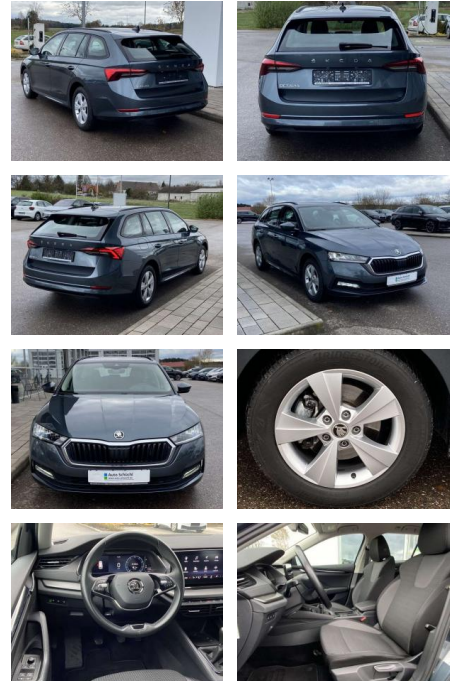

## Skoda Octavia Combi 1.0 TSI Ambition AHK

SS00-126883AAngebotsnr.:

Erstzulassung:	Kilometer:	Farbe:	Leistung:	Kraftstoffart:
01.09.2021	32.468		81 kW / 110 PS	Benzin

PREIS	FINANZIERUNGSBEISPIEL	
<b>24.760 €</b>	Laufzeit: 72 Monate	Anzahlung: 25 %
	Basis-Finanzierung:**	Mtl. Rate:
	Zielraten-Finanzierung:**	<b>157 €</b>