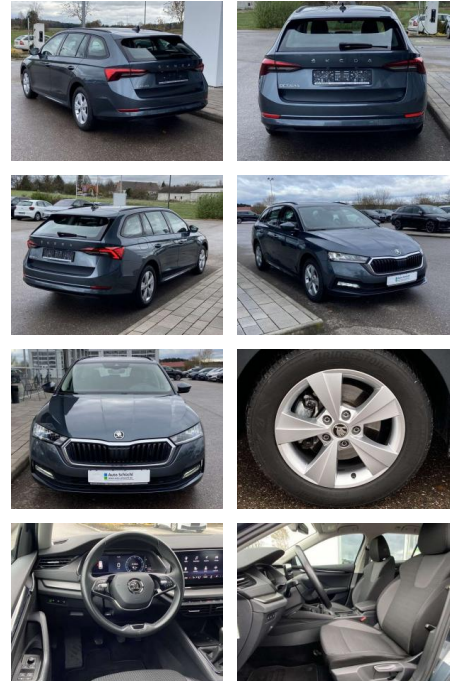

SS00-126883 **Angebotsnr.:**

Erstzulassung:	Kilometer:	Farbe:	Leistung:	Kraftstoffart:
01.09.2021	32.468		81 kW / 110 PS	Benzin

PREIS
23.420 €

FINANZIERUNGSBEISPIEL
Laufzeit: 72 Monate Anzahlung: 25 %
Basis-Finanzierung:* Mtl. Rate:
Zielraten-Finanzierung:** **149 €**