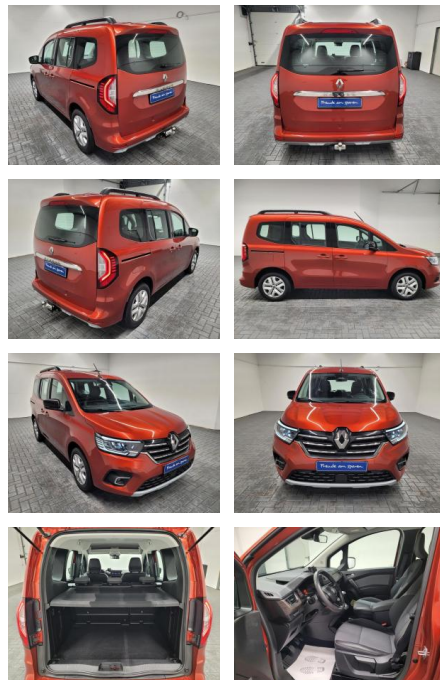

## Renault Kangoo Edition One LED/AHK/SHZ/DAB

AM35-29493 **Angebotsnr.:**

Erstzulassung:	Kilometer:	Farbe:	Leistung:	Kraftstoffart:
18.08.2021	41.640		96 kW / 131 PS	Benzin

**PREIS**  
**24.360 €**

**FINANZIERUNGSBEISPIEL**  
Laufzeit: 72 Monate      Anzahlung: 25 %  
Basis-Finanzierung:\*      Mtl. Rate:  
Zielraten-Finanzierung:\*\* **155 €**