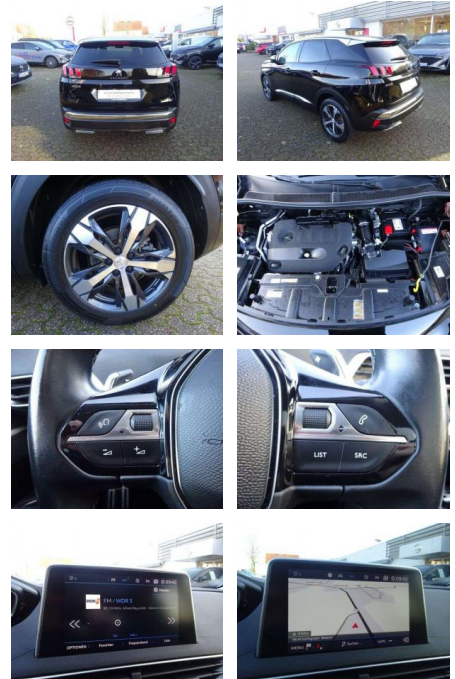

## Peugeot 3008 2.0 BlueHDi Crossway Kamera PDC

PK00-SPRGW744 Angebotsnr.:

Erstzulassung:	Kilometer:	Farbe:	Leistung:	Kraftstoffart:
01.05.2019	37.580	Schwarz	132 kW / 179 PS	Benzin

**PREIS**  
**26.900 €**