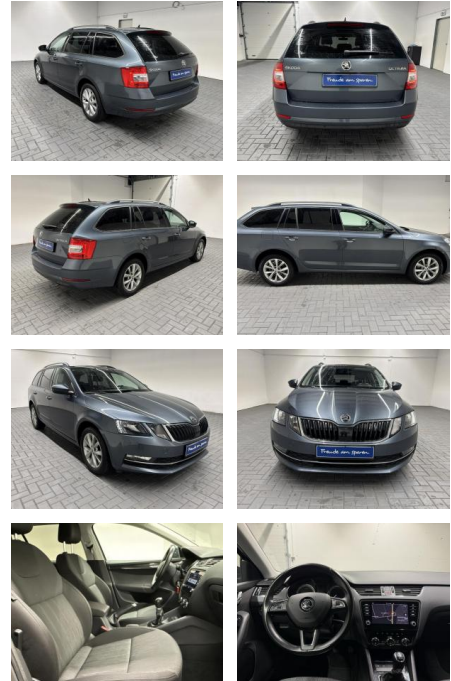

AM35-21892 **Angebotsnr.:**

Erstzulassung:	Kilometer:	Farbe:	Leistung:	Kraftstoffart:
27.09.2017	94.400		110 kW / 150 PS	Benzin

PREIS
20.790 €

FINANZIERUNGSBEISPIEL
Laufzeit: 72 Monate Anzahlung: 25 %
Basis-Finanzierung:* Mtl. Rate:
Zielraten-Finanzierung:** **132 €**