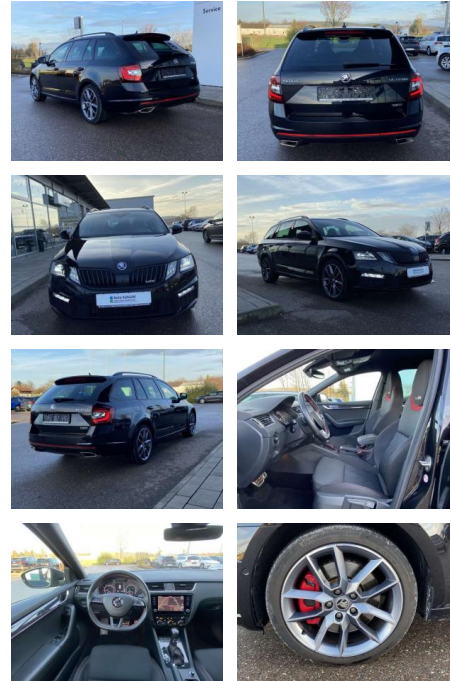

Skoda Octavia RS Combi 2.0 TSI DSG AHK+18"

SS00-139783AAngebotsnr.:

Erstzulassung:	Kilometer:	Farbe:	Leistung:	Kraftstoffart:
01.03.2020	52.937		180 kW / 245 PS	Benzin

PREIS
28.880 €

FINANZIERUNGSBEISPIEL
Laufzeit: 72 Monate Anzahlung: 25 %
Basis-Finanzierung:* Mtl. Rate:
Zielraten-Finanzierung:** **183 €**

- Sitzheizung vorne Innenspiegel automatisch abblendbar
- Lendenwirbelstützen vorne Climatronic
- Mittelarmlehne vorne Vordersitze höhenverstellbar Kindersitzverankerung für Kindersitzsystem ISOFIX
- Rücksitzbanklehne geteilt umlegbar mit Mittelarmlehne 2 Leseleuchten vorn
- Netztrennwand klimatisiertes Handschuhfach Sport-Komfortsitze vorne Multifunktionslederlenkrad mit Schaltwippen Ambientebeleuchtung mehrfarbig