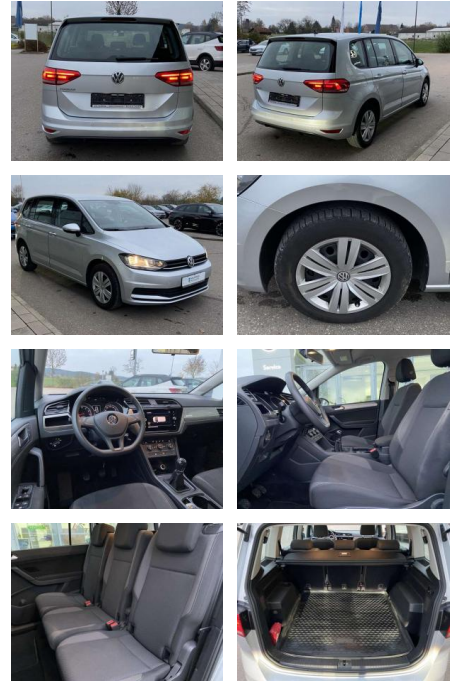

SS00-100748 **Angebotsnr.:**

Erstzulassung:	Kilometer:	Farbe:	Leistung:	Kraftstoffart:
01.06.2018	86.898		81 kW / 110 PS	Benzin

PREIS	FINANZIERUNGSBEISPIEL	
19.300 €	Laufzeit: 72 Monate	Anzahlung: 25 %
	Basis-Finanzierung:**	Mtl. Rate:
	Zielraten-Finanzierung:**	123 €

Ausstattung

Interieur

- 7-Sitzer (2 Einzelsitze in der 3. Sitzreihe) Lendenwirbelstützen vorne Mittelarmlehne vorne Vordersitze höhenverstellbar Kindersitzverankerung für Kindersitzsystem ISOFIX klimatisiertes Handschuhfach