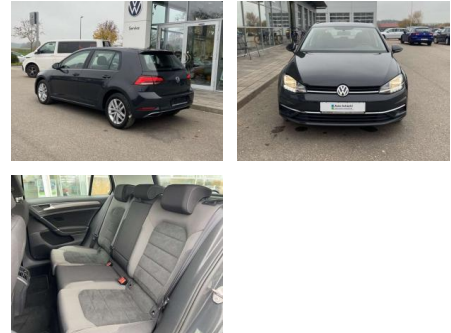

SS00-203579AAngebotsnr.:

Erstzulassung:	Kilometer:	Farbe:	Leistung:	Kraftstoffart:
01.07.2019	34.874		85 kW / 116 PS	Benzin

PREIS
20.460 €

FINANZIERUNGSBEISPIEL

Laufzeit: 72 Monate Anzahlung: 25 %
Basis-Finanzierung:* Mtl. Rate:
Zielraten-Finanzierung:** **130 €**