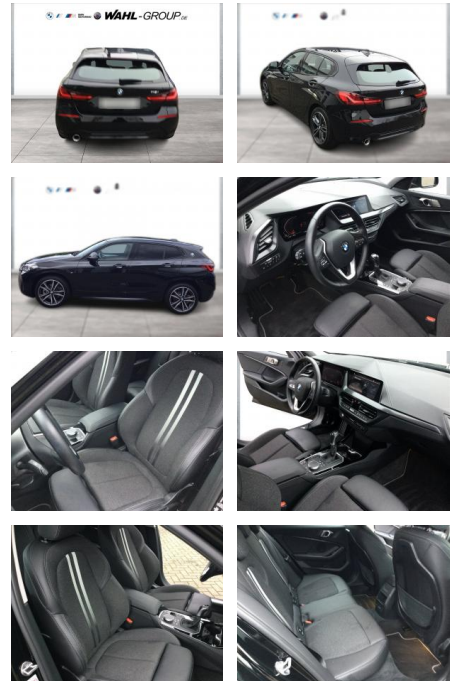

## BMW 118i SPORT LINE LC PROF LED GRA PDC DAB

WG03-232305 Angebotsnr.:

Erstzulassung:	Kilometer:	Farbe:	Leistung:	Kraftstoffart:
01.11.2021	38.000	Schwarz	100 kW / 136 PS	Benzin

**PREIS**  
**25.080 €**