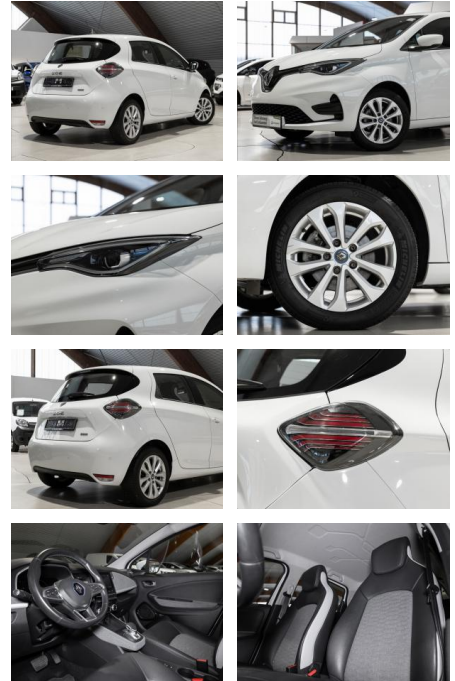

Ihr Ansprechpartner

Herr Kadri Tunc
E-Mail: info@fehntjer-autozentrum.de
Telefon: 04954 9559820

Fehntjer Autozentrum GmbH & Co. KG
Dr. Warsing Straße 270 - 26802 Moormerland - Tel.: 04954 / 9559820

Renault ZOE Experience R110 (mit Batterie) 50

RS04-16051 **Angebotsnr.:**

Erstzulassung:	Kilometer:	Farbe:	Leistung:	Kraftstoffart:	Reichweite elektr. (WLTP)
24.09.2020	31.768	Diverse	80 kW / 109 PS	Elektro	0 km

PREIS
14.940 €

FINANZIERUNGSBEISPIEL
Laufzeit: 72 Monate   Anzahlung: 25 %
Basis-Finanzierung:*   Mtl. Rate:
Zielraten-Finanzierung:**   Mtl. Rate: **95 €**

* Basisfinanzierung: Anzahlung: 3.735 Euro, Laufzeit: 72 Monate, Nettodarlehen: 11.205 Euro, Gesamtbetrag: 16.281 Euro, Zinssätze: 3.92% Sollz. (gebunden), 3.99% eff.
** Zielratenfinanzierung: Anzahlung: 3.735 Euro, Laufzeit: 72 Monate, Nettodarlehen: 11.205 Euro, Zielrate: 7.470 Euro, Gesamtbetrag: 16.803 Euro, Zinssätze: 3.92% Sollz. (gebunden), 3.99% eff.,

Vermittlung für: Santander Consumer Bank
Repräsentatives Beispiel gem. § 17 Abs. 4 PAngV. Diese Finanzierungsangebote sind Beispiele. Gerne ermitteln wir für Sie Ihr individuelles Angebot.

Ausstattung

Sicherheit

- Reifendruckkontrollsystem
- Spurhalteassistent

Multimedia

- USB
- Verkehrszeichenerkennung
- Sprachsteuerung
- Touchscreen

Komfort

- Berganfahrassistent
- Beheizbares Lenkrad
- Lederlenkrad

Weiteres

- **Ausstattungsapakete:**
- **Geschwindigkeits-Regelanlage (Tempomat): Lenkrad (Leder) mit Multifunktion**
- Audiobedienung am Lenkrad
- Geschwindigkeits-Begrenzeranlage

• Navigations-Paket:

- **Audio-/Radio-Fernbedienung am Lenkrad**
- USB-Anschluss inkl. AUX-IN-Anschluss (Plug & Music)
- Fahrassistent-System: Verkehrszeichenerkennung
- Freisprecheinrichtung (Bluetooth) mit Sprachsteuerung
- Radioempfang digital (DAB+)
- Multimedia-System Easy Link mit Navigationssystem (Touchscreen 7")
- **Winter-Paket: Sitzheizung vorn**
- Lenkrad heizbar
- **Lenkrad (Leder) Weitere Ausstattungen:**
- ***Getriebe**
- Automatik
- ***Technik**
- Bordcomputer
- Volldigitales Kombiinstrument
- ***Assistenten**
- Verkehrszeichenerkennung

• Regensensor

- Fernlichtassistent
- Lichtsensor
- Berganfahrassistent
- Spurhalteassistent
- Spurwechselassistent
- ***Komfort**
- Klimaanlage
- Servolenkung
- Zentralverriegelung
- Elektrischer Fensterheber
- Sitzheizung
- Elektrische Aussenspiegel
- Tempomat
- Park Distance Control
- Multifunktionslenkrad
- Keyless Go Startfunktion
- Lenksäule einstellbar
- Lederlenkrad
- Geschwindigkeitsbegrenzeranlage
- ***Sicht**

STÄNDIG ÜBER 15.000 FAHRZEUGE IM BESTAND!