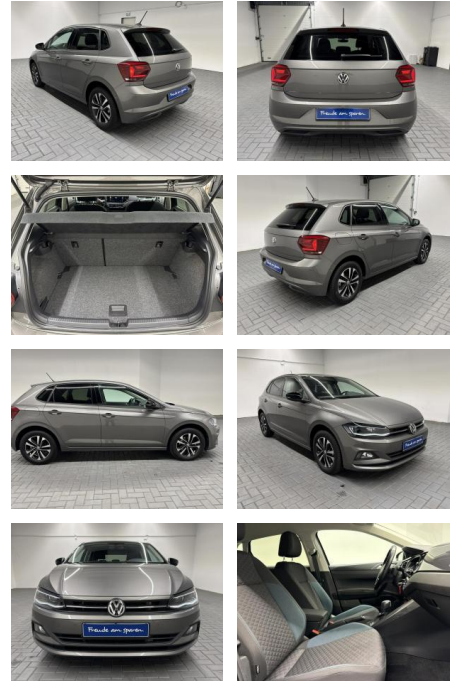

AM35-29387 **Angebotsnr.:**

Erstzulassung:	Kilometer:	Farbe:	Leistung:	Kraftstoffart:
07.01.2020	7.980		85 kW / 116 PS	Benzin

PREIS
28.050 €

FINANZIERUNGSBEISPIEL
Laufzeit: 72 Monate Anzahlung: 25 %
Basis-Finanzierung:* Mtl. Rate:
Zielraten-Finanzierung:** **178 €**