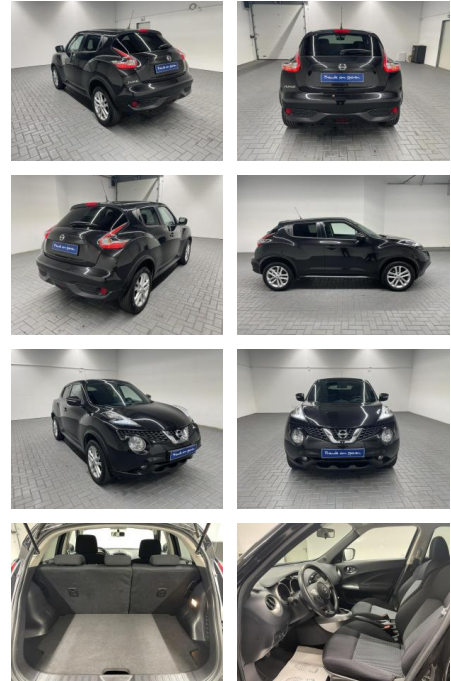

AM35-29336 **Angebotsnr.:**

Erstzulassung:	Kilometer:	Farbe:	Leistung:	Kraftstoffart:
03.08.2018	92.400		85 kW / 116 PS	Benzin

PREIS	FINANZIERUNGSBEISPIEL	
17.110 €	Laufzeit: 72 Monate	Anzahlung: 25 %
	Basis-Finanzierung:**	Mtl. Rate:
	Zielraten-Finanzierung:**	109 €

- ---LICHT UND SICHT---
- Nebelscheinwerfer
- LED Tagfahrlicht
- Leaving-Home- und Coming-Home-Funktion
- ---EXTERIEUR---
- 17 Zoll Alufelgen
- 5-türig
- Metalliclackierung
- Abgedunkelte Scheiben
- ---INTERIEUR---
- Bordcomputer
- Winterpaket
- Wegfahrsperr
- geteilte Rückbank
- Außentemperaturanzeige
- Laderaumabdeckung
- 5-Sitzer
- Servolenkung
- Zentralverriegelung mit Fernbedienung
- Pannenkitt
- doppelter Laderaumboden