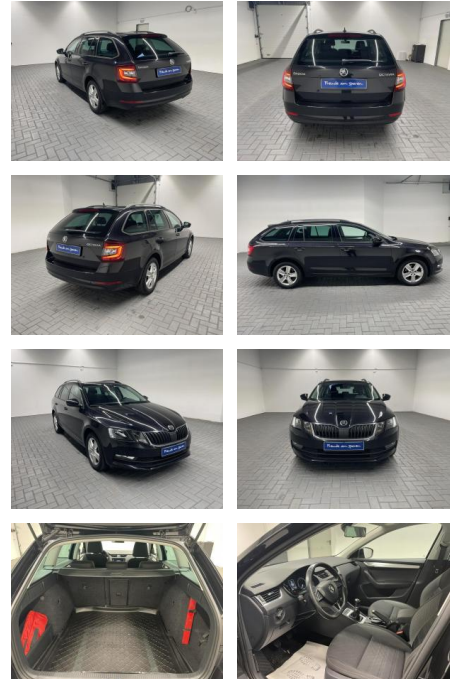

AM35-29327 **Angebotsnr.:**

Erstzulassung:	Kilometer:	Farbe:	Leistung:	Kraftstoffart:
02.06.2017	93.700		110 kW / 150 PS	Benzin

PREIS
22.020 €

FINANZIERUNGSBEISPIEL
Laufzeit: 72 Monate Anzahlung: 25 %
Basis-Finanzierung:* Mtl. Rate:
Zielraten-Finanzierung:** **140 €**