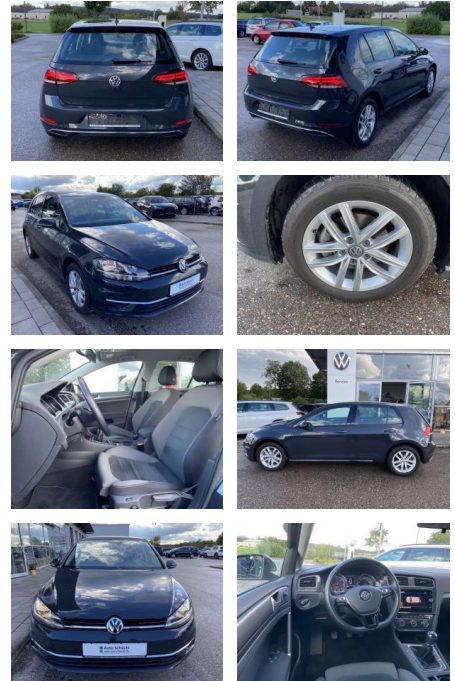

## Volkswagen Golf 1.6 TDI COMFORTLINE AHK+NAVI+SHZ

SS00-203594A Angebotsnr.:

Erstzulassung:	Kilometer:	Farbe:	Leistung:	Kraftstoffart:
01.07.2019	34.413		85 kW / 116 PS	Benzin

**PREIS**  
**20.020 €**