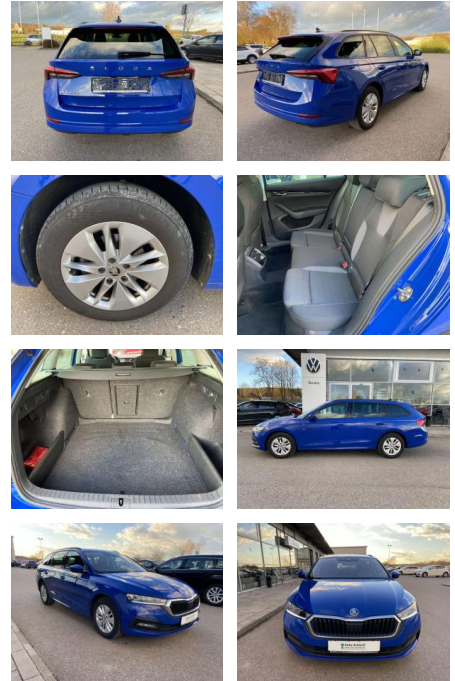

Skoda Octavia Combi 2.0 TDI DSG Ambition

SS00-009560 **Angebotsnr.:**

Erstzulassung:	Kilometer:	Farbe:	Leistung:	Kraftstoffart:
01.08.2021	54.343	Blau	85 kW / 116 PS	Benzin

PREIS
25.480 €

FINANZIERUNGSBEISPIEL

- Sitzheizung vorne Innenspiegel automatisch abblendbar
- Lendenwirbelstützen vorne Climatronic
- Mittelarmlehne vorne Kindersicherung elektrisch betätigt Vordersitze höhenverstellbar Rücksitzbanklehne geteilt umlegbar mit Mittelarmlehne
- Netztrennwand Isofix Rücksitzbank und Beifahrersitz