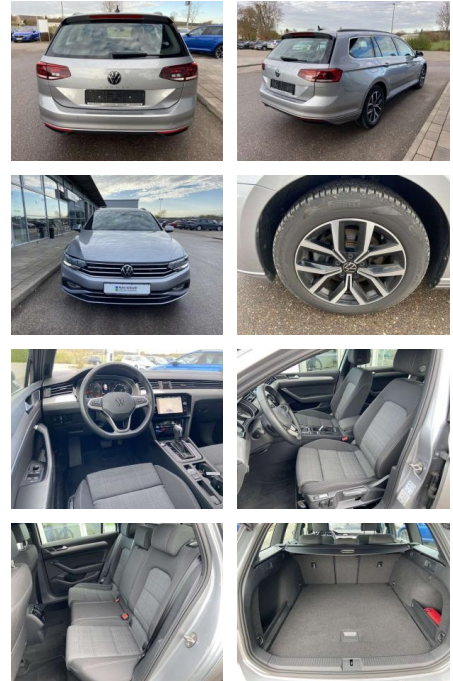

Ihr Ansprechpartner

Herr Kadri Tunc
E-Mail: info@fehntjer-autozentrum.de
Telefon: 04954 9559820

Fehntjer Autozentrum GmbH & Co. KG
Dr. Warsing Straße 270 - 26802 Moormerland - Tel.: 04954 / 9559820

Volkswagen Passat Variant 2.0 TDI DSG Business 1...

SS00-078052AAngebotsnr.:

Erstzulassung:	Kilometer:	Farbe:	Leistung:	Kraftstoffart:
01.07.2022	34.648		147 kW / 200 PS	Benzin

PREIS
32.800 €

FINANZIERUNGSBEISPIEL

Laufzeit: 72 Monate   Anzahlung: 25 %
Basis-Finanzierung:*   Mtl. Rate:
Zielraten-Finanzierung:** **208 €**

* Basisfinanzierung: Anzahlung: 8.200 Euro, Laufzeit: 72 Monate, Nettodarlehen: 24.600 Euro, Gesamtbetrag: 35.745 Euro, Zinssätze: 3.92% Sollz. (gebunden), 3.99% eff.
** Zielratenfinanzierung: Anzahlung: 8.200 Euro, Laufzeit: 72 Monate, Nettodarlehen: 24.600 Euro, Zielrate: 16.400 Euro, Gesamtbetrag: 36.890 Euro, Zinssätze: 3.92% Sollz. (gebunden), 3.99% eff.,

Vermittlung für: Santander Consumer Bank
Repräsentatives Beispiel gem. § 17 Abs. 4 PAngV. Diese Finanzierungsangebote sind Beispiele. Gerne ermitteln wir für Sie Ihr individuelles Angebot.

Ausstattung

Interieur

- Multifunktions-Lederlenkrad mit Schaltwippen Sitzheizung vorne Innenspiegel automatisch abblendbar Mittelarmlehne vorne 2 Leseleuchten vorn Netztrennwand el. Lendenwirbelstütze Fahrersitz mit Massagefunktion Komfortsitze vorne Fußraumbeleuchtung ergoComfort-Sitz auf der Fahrerseite Kindersitzverankerung für Kindersitzsystem I-Size/ISOFIX

- 2x hinten Farbe: Pyrit Silber Metallic -Fr. 08:00-18:00 Uhr
- Samstags bis 16:00 Uhr geöffnet. Gerne beraten wir Sie über günstige Finanzierungsmodelle und nehmen Ihr derzeitiges Fahrzeug in Zahlung. www.auto-schuechl.de/finanzierung Vornutzung als Mietwagen. Irrtümer
- Änderungen oder Zwischenverkauf vorbehalten. www.auto-schuechl.de

Weiteres

- Rückfahrkamera beheizbare Scheibenwaschdüsen vorne Dachreling el. Außenspiegel beheizbar und automatisch abblendbar Leichtmetallräder 17" Anhängerkupplung abnehmbar Licht- und Sicht: LED-Scheinwerfer Tagfahrlicht LED-Heckleuchten Licht- und Regensensor Nebelscheinwerfer mit Abbiegelicht

- Pakete: 7-Gang-DSG-Automatikgetriebe Business-Premium-Paket

STÄNDIG ÜBER 15.000 FAHRZEUGE IM BESTAND!