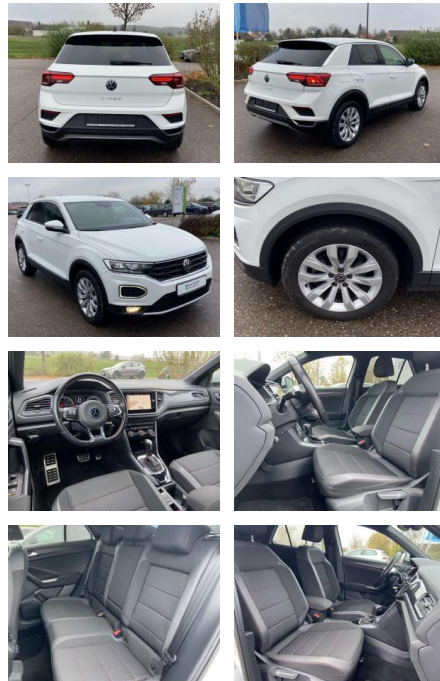

Ihr Ansprechpartner

Herr Kadri Tunc
E-Mail: info@fehntjer-autozentrum.de
Telefon: 04954 9559820

Fehntjer Autozentrum GmbH & Co. KG
Dr. Warsing Straße 270 - 26802 Moormerland - Tel.: 04954 / 9559820

Volkswagen T-Roc 2.0 TDI DSG SPORT NAVI+LED+AHK

SS00-011987 Angebotsnr.: