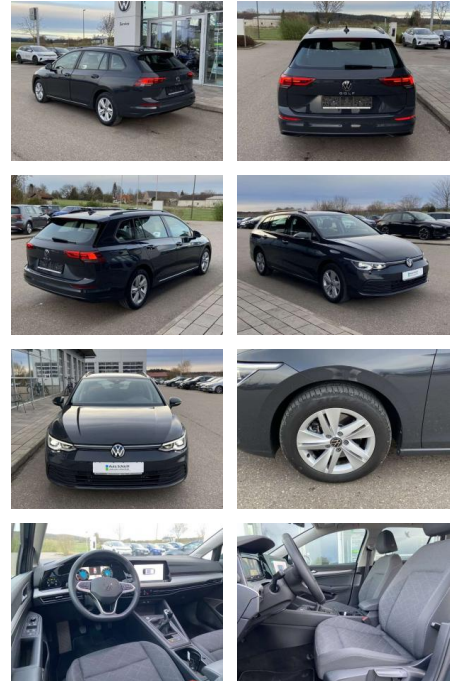

## Volkswagen Golf Variant 2.0 TDI Life NAVI+AHK+LE...

SS00-803290AAngebotsnr.:

| Erstzulassung: | Kilometer: | Farbe: | Leistung:       | Kraftstoffart: |
|----------------|------------|--------|-----------------|----------------|
| 01.08.2023     | 25.770     |        | 110 kW / 150 PS | Benzin         |