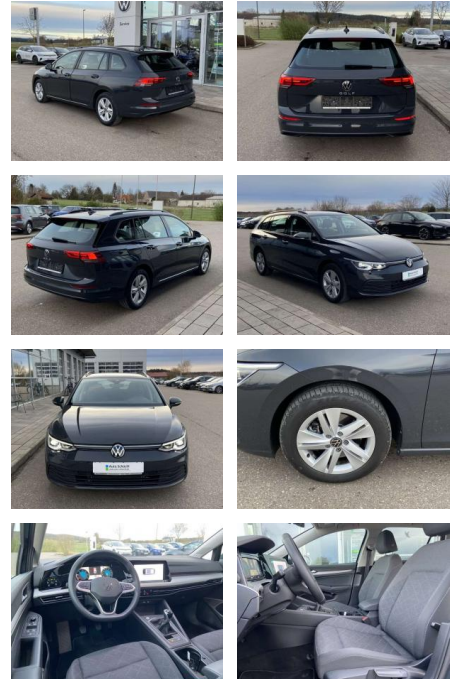

SS00-803290 **Angebotsnr.:**

Erstzulassung:	Kilometer:	Farbe:	Leistung:	Kraftstoffart:
01.08.2023	25.770		110 kW / 150 PS	Benzin

PREIS
26.620 €

FINANZIERUNGSBEISPIEL
Laufzeit: 72 Monate Anzahlung: 25 %
Basis-Finanzierung:* Mtl. Rate:
Zielraten-Finanzierung:** **1169 €**