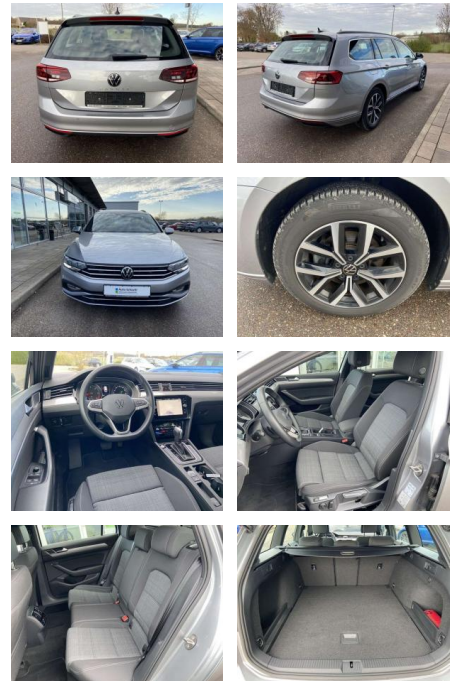

Ihr Ansprechpartner

Herr Kadri Tunc
E-Mail: info@fehntjer-autozentrum.de
Telefon: 04954 9559820

Fehntjer Autozentrum GmbH & Co. KG
Dr. Warsing Straße 270 - 26802 Moormerland - Tel.: 04954 / 9559820

Volkswagen Passat Variant 2.0 TDI DSG Business 1...

SS00-078052 Angebotsnr.:

Erstzulassung:	Kilometer:	Farbe:	Leistung:	Kraftstoffart:
01.07.2022	34.648		147 kW / 200 PS	Benzin

PREIS
31.460 €

FINANZIERUNGSBEISPIEL

Laufzeit: 72 Monate   Anzahlung: 25 %
Basis-Finanzierung:*   Mtl. Rate:
Zielraten-Finanzierung:** **200 €**

* Basisfinanzierung: Anzahlung: 7.865 Euro, Laufzeit: 72 Monate, Nettodarlehen: 23.595 Euro, Gesamtbetrag: 34.284 Euro, Zinssätze: 3.92% Sollz. (gebunden), 3.99% eff.
** Zielratenfinanzierung: Anzahlung: 7.865 Euro, Laufzeit: 72 Monate, Nettodarlehen: 23.595 Euro, Zielrate: 15.730 Euro, Gesamtbetrag: 35.383 Euro, Zinssätze: 3.92% Sollz. (gebunden), 3.99% eff.,

Vermittlung für: Santander Consumer Bank
Repräsentatives Beispiel gem. § 17 Abs. 4 PAngV. Diese Finanzierungsangebote sind Beispiele. Gerne ermitteln wir für Sie Ihr individuelles Angebot.

Ausstattung

Interieur

- Multifunktions-Lederlenkrad mit Schaltwippen Sitzheizung vorne Innenspiegel automatisch abblendbar Mittelarmlehne vorne 2 Leseleuchten vorn Netztrennwand el. Lendenwirbelstütze Fahrersitz mit Massagefunktion Komfortsitze vorne Fußraumbeleuchtung ergoComfort-Sitz auf der Fahrerseite Kindersitzverankerung für Kindersitzsystem I-Size/ISOFIX

- 2x hinten Farbe: Pyrit Silber Metallic -Fr. 08:00-18:00 Uhr
- Samstags bis 16:00 Uhr geöffnet. Gerne beraten wir Sie über günstige Finanzierungsmodelle und nehmen Ihr derzeitiges Fahrzeug in Zahlung. www.auto-schuechl.de/finanzierung Vornutzung als Mietwagen. Irrtümer
- Änderungen oder Zwischenverkauf vorbehalten. www.auto-schuechl.de

Weiteres

Exterieur

- Rückfahrkamera beheizbare Scheibenwaschdüsen vorne Dachreling el. Außenspiegel beheizbar und automatisch abblendbar Leichtmetallräder 17" Licht- und Sicht: LED-Scheinwerfer Tagfahrlicht LED-Heckleuchten Licht- und Regensensor Nebelscheinwerfer mit Abbiegelicht Technik: Fahrassistent "Travel Assist"

- Pakete: 7-Gang-DSG-Automatikgetriebe Business-Premium-Paket

STÄNDIG ÜBER 15.000 FAHRZEUGE IM BESTAND!