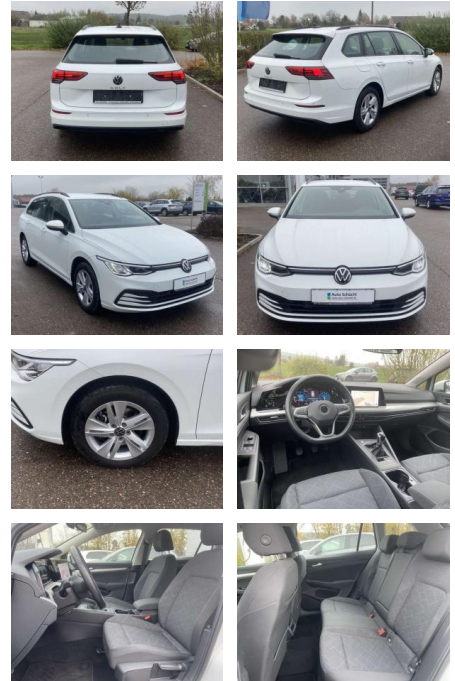

## Volkswagen Golf Variant 2.0 TDI Life NAVI+LED+AH...

SS00-511183 **Angebotsnr.:**

Erstzulassung:	Kilometer:	Farbe:	Leistung:	Kraftstoffart:
01.05.2021	50.730		85 kW / 116 PS	Benzin

**PREIS**  
**21.360 €**