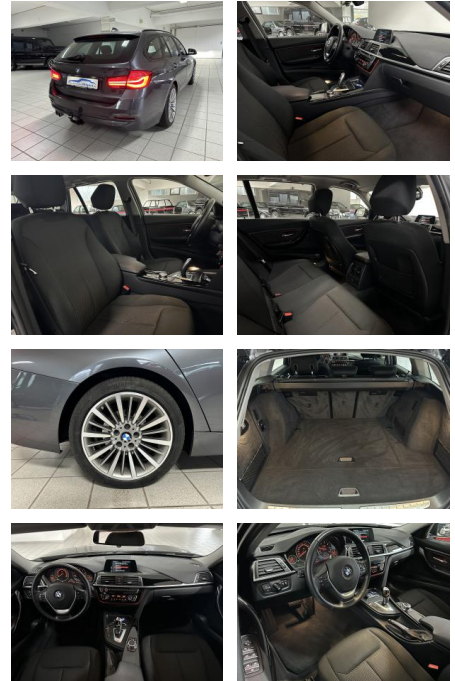

AH00-5489X22Angebotsnr.:

Erstzulassung:	Kilometer:	Farbe:	Leistung:	Kraftstoffart:
13.09.2019	64.443	grau	140 kW / 190 PS	Diesel

PREIS
23.760 €

FINANZIERUNGSBEISPIEL

Laufzeit: 72 Monate Anzahlung: 25 %
Basis-Finanzierung:* Mtl. Rate:
Zielraten-Finanzierung:** **151 €**