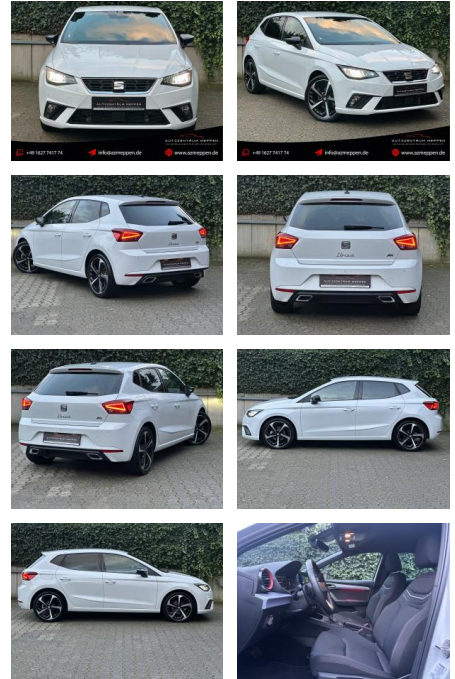

AM65-KK2411-Argo-2023-11-11

Erstzulassung: 01.06.2023 **Kilometer:** 11.598 **Farbe:** Weiß **Leistung:** 81 kW / 110 PS **Kraftstoffart:** Benzin

PREIS
23.130 €

FINANZIERUNGSBEISPIEL
Laufzeit: 72 Monate Anzahlung: 25 %
Basis-Finanzierung:* Mtl. Rate:
Zielraten-Finanzierung:** **147 €**