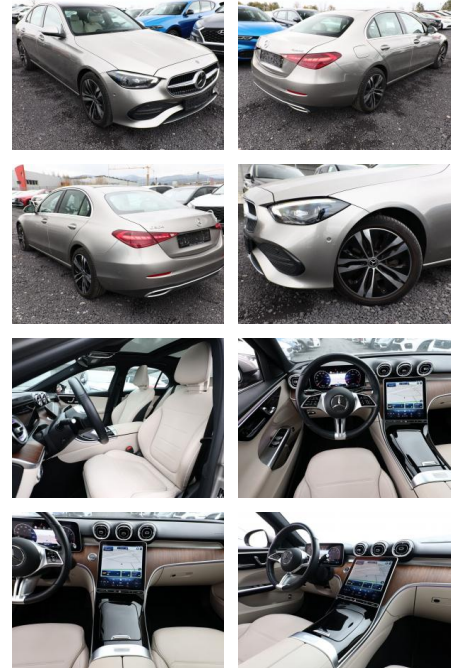

AT27-GW-ABO78gebotsnr.:

Erstzulassung:	Kilometer:	Farbe:	Leistung:	Kraftstoffart:
11.01.2022	32.850	Silber	190 kW / 258 PS	Benzin

PREIS
42.910 €

FINANZIERUNGSBEISPIEL

Laufzeit: 72 Monate Anzahlung: 25 %
Basis-Finanzierung:* Mtl. Rate:
Zielraten-Finanzierung:** **273 €**

- Leichtmetallfelgen
- metallic
- Schiebedach

Umwelt

- Partikelfilter

Weiteres

- Lichtsensor
- Panoramadach
- elektrische Aussenspiegel
- Nichtraucher
- Sitzbezug / Polsterung: Leder

- 2-farbig (Innenhimmel schwarz)
- Licht-Paket High-End (Digital Light mit Projektionsfunktion)
- Panorama-Schiebedach
- Komfort-Paket High-End (Lendenwirbelstützen vorn)
- elektr. verstellbar / Memory-Paket / Sitz vorn links elektr. verstellbar / Sitz vorn rechts elektr. verstellbar / Sitzheizung vorn)
- Park-Paket (Rückfahrkamera / Fahrassistenz-System: aktiver Park-Assistent / Parktronic-System PTS (vorn und hinten))
- Multikontursitze vorn
- Metallic-Lackierung
- LM-Felgen vorn/hinten: 7
- 5x18 / 8
- 5x18 (5-Doppelspeichen) (LM-Felgen)
- Spiegel-Paket (Außen-/Innenspiegel mit Abblendautomatik / Außenspiegel elektr.