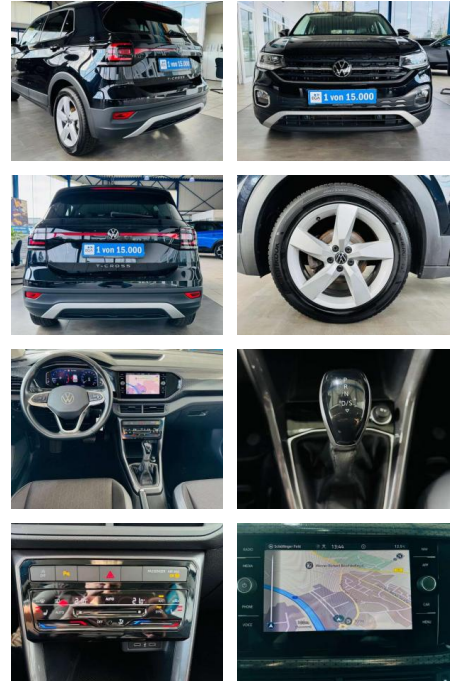

## Volkswagen T-Cross 1.0 TSI Style DSG SHZG PDC LE...

AV01-027112-20 **Angebotsnr.:**

Erstzulassung:	Kilometer:	Farbe:	Leistung:	Kraftstoffart:	Verbr. komb.	CO2-Emission	CO2-Klasse (WLTP)
01.11.2021	37.580	Schwarz	81 kW / 110 PS	Benzin	6,2 l/100km	141 g/km	E