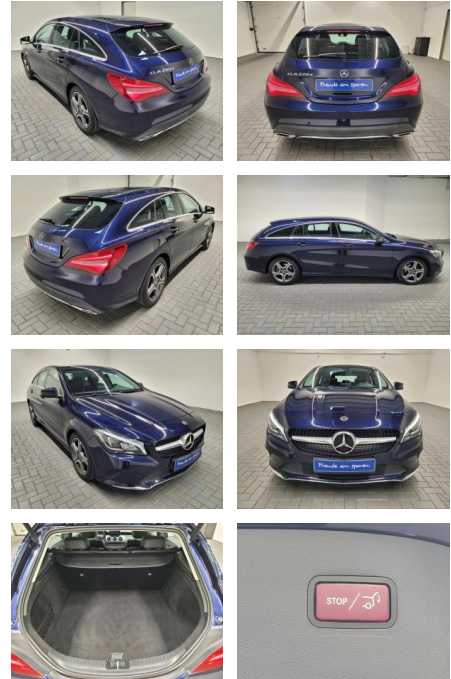

AM35-29066 **Angebotsnr.:**

Erstzulassung:	Kilometer:	Farbe:	Leistung:	Kraftstoffart:
29.05.2017	66.650		130 kW / 177 PS	Diesel

PREIS
30.500 €

FINANZIERUNGSBEISPIEL
Laufzeit: 72 Monate Anzahlung: 25 %
Basis-Finanzierung:* Mtl. Rate:
Zielraten-Finanzierung:** **194 €**