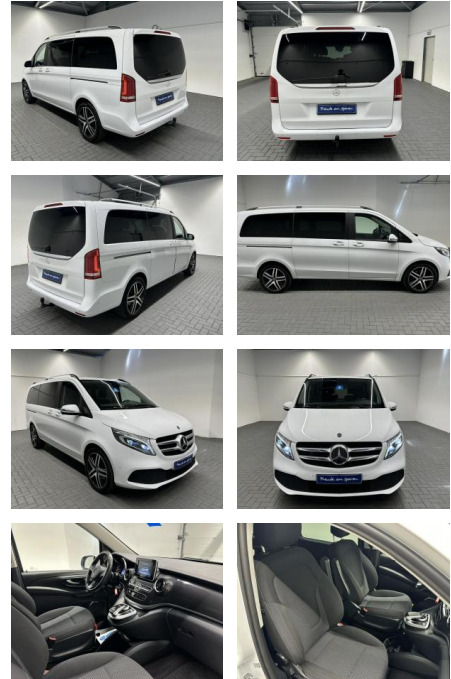

Erstzulassung:	Kilometer:	Farbe:	Leistung:	Kraftstoffart:
12.07.2019	66.000		176 kW / 239 PS	Diesel

PREIS	FINANZIERUNGSBEISPIEL	
60.010 €	Laufzeit: 72 Monate Anzahlung: 25 %	* Basisfinanzierung: Anzahlung: 15.003 Euro, Laufzeit: 72 Monate, Nettodarlehen: 45.008 Euro, Gesamtbetrag: 65.398 Euro, Zinssätze: 3.92% Sollz. (gebunden), 3.99% eff. ** Zielratenfinanzierung: Anzahlung: 15.003 Euro, Laufzeit: 72 Monate, Nettodarlehen: 45.008 Euro, Zielrate: 30.005 Euro, Gesamtbetrag: 67.493 Euro, Zinssätze: 3.92% Sollz. (gebunden), 3.99% eff., Vermittlung für: Santander Consumer Bank Repräsentatives Beispiel gem. § 17 Abs. 4 PAngV. Diese Finanzierungsangebote sind Beispiele. Gerne ermitteln wir für Sie Ihr individuelles Angebot.
	Basis-Finanzierung:* Mtl. Rate:	
	Zielraten-Finanzierung:** 381 €	