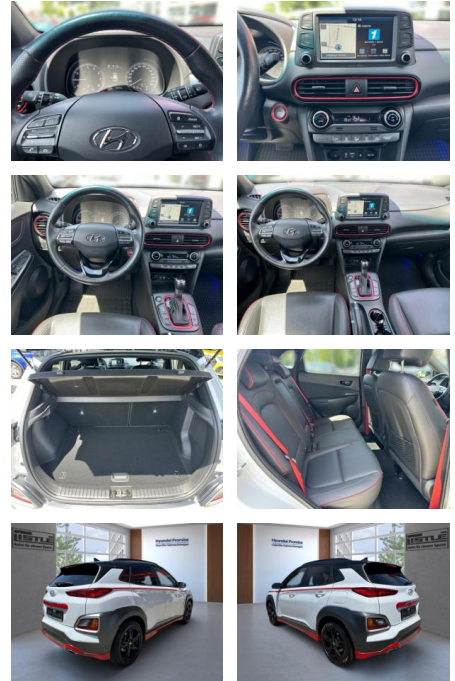

Ihr Ansprechpartner

Herr Kadri Tunc
E-Mail: info@fehntjer-autozentrum.de
Telefon: 04954 9559820

Fehntjer Autozentrum GmbH & Co. KG
Dr. Warsing Straße 270 - 26802 Moormerland - Tel.: 04954 / 9559820

Hyundai Kona Unique Plus 2WD 1.6 T-GDI +LEDER

AL33-332601L Angebotsnr.:

Erstzulassung: 01.04.2020   **Kilometer:** 82.117   **Farbe:**   **Leistung:** 130 kW / 177 PS   **Kraftstoffart:** Benzin

PREIS
23.640 €

FINANZIERUNGSBEISPIEL
Laufzeit: 72 Monate   Anzahlung: 25 %
Basis-Finanzierung:*   Mtl. Rate:
Zielraten-Finanzierung:** **150 €**

* Basisfinanzierung: Anzahlung: 5.910 Euro, Laufzeit: 72 Monate, Nettodarlehen: 17.730 Euro, Gesamtbetrag: 25.762 Euro, Zinssätze: 3.92% Sollz. (gebunden), 3.99% eff.
** Zielratenfinanzierung: Anzahlung: 5.910 Euro, Laufzeit: 72 Monate, Nettodarlehen: 17.730 Euro, Zielrate: 11.820 Euro, Gesamtbetrag: 26.588 Euro, Zinssätze: 3.92% Sollz. (gebunden), 3.99% eff.,

Vermittlung für: Santander Consumer Bank
Repräsentatives Beispiel gem. § 17 Abs. 4 PAngV. Diese Finanzierungsangebote sind Beispiele. Gerne ermitteln wir für Sie Ihr individuelles Angebot.

Ausstattung

Sicherheit

- ABS
- Airbag
- Beifahrer-Airbag
- Wegfahrsperre
- Seitenairbags
- Alarmanlage
- ESP
- Antriebsschlupfregelung
- Reifendruckkontrolle
- Traktionskontrolle
- Kopfairbag
- Kindersitzbefestigung
- Notrufsystem
- Pannenset
- Isofix Beifahrersitz
- AirbagHinten
- Entertainment: Navigationssystem
- Soundsystem
- Radio
- Telefonvorbereitung

- AUX-In
- USB-Anschluss
- MP3
- Bluetooth
- Freisprecheinrichtung
- Apple CarPlay
- Android Auto
- Sprachsteuerung
- DAB
- WLAN
- Touchscreen
- Induktionsladen für Smartphones
- Musikstreaming

Komfort

- Klimaautomatik
- Servolenkung
- Zentralverriegelung
- Elektrischer Fensterheber
- Lederausstattung
- Sitzheizung

- Elektrische Aussenspiegel
- Teilbare Rucksitzlehne
- Tempomat
- Multifunktionslenkrad
- Keyless Go Startfunktion
- Elektrische Sitze
- Innenspiegel autom. abblendbar
- Mittelarmlehne
- Innenraumfilter
- Lenksäule einstellbar
- ParkDistanceControl vorne und hinten
- klimatisierte Sitze
- Keyless Entry
- Lordosenstütze
- Lederlenkrad
- Geschwindigkeitsbegrenzungsanlage
- Funkfernbedienung
- Sicht: LED-Hauptscheinwerfer
- LED-Tagfahrlicht
- HEAD-UP-Display
- LED-Rueckleuchten

STÄNDIG ÜBER 15.000 FAHRZEUGE IM BESTAND!