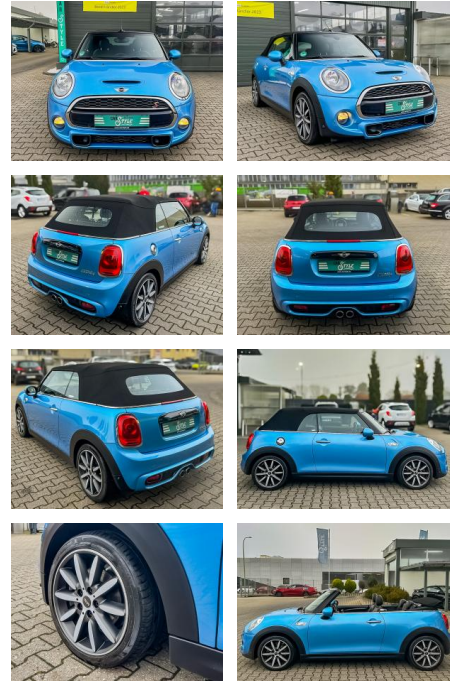

CS01-FO2411388 Angebotsnr.:

Erstzulassung:	Kilometer:	Farbe:	Leistung:	Kraftstoffart:
28.04.2017	66.000	Blau	141 kW / 192 PS	Benzin

PREIS
19.710 €

FINANZIERUNGSBEISPIEL

Laufzeit: 72 Monate Anzahlung: 25 %
Basis-Finanzierung:* Mtl. Rate:
Zielraten-Finanzierung:** Mtl. Rate: **125 €**