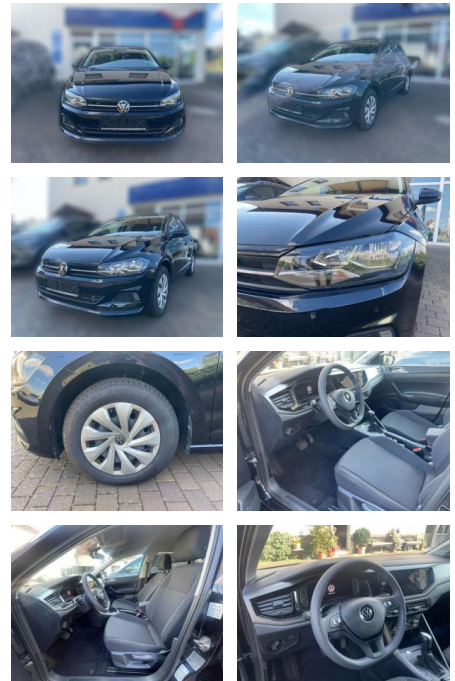

AW51-185806177 gebotnr.:

Erstzulassung:	Kilometer:	Farbe:	Leistung:	Kraftstoffart:
01.04.2021	33.988	Schwarz	70 kW / 95 PS	Benzin

PREIS	FINANZIERUNGSBEISPIEL	
19.000 €	Laufzeit: 72 Monate	Anzahlung: 25 %
	Basis-Finanzierung:**	Mtl. Rate:
	Zielraten-Finanzierung:**	121 €