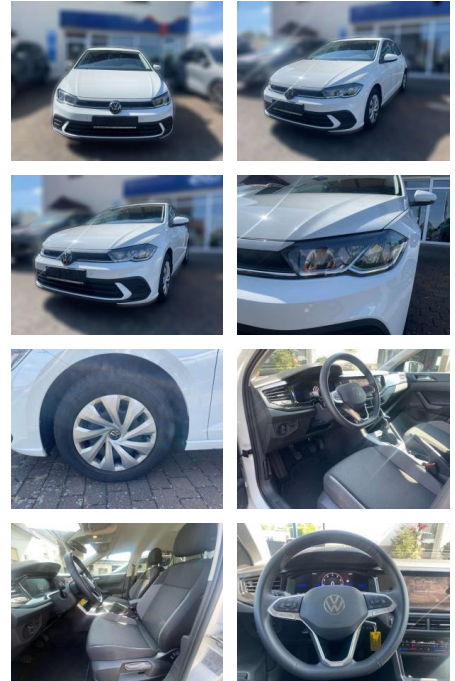

Volkswagen Polo

AW51-445127876gebotsnr.:

Erstzulassung:	Kilometer:	Farbe:	Leistung:	Kraftstoffart:
01.12.2023	22.448	Weiß	59 kW / 80 PS	Benzin

PREIS
19.940 €

FINANZIERUNGSBEISPIEL

Laufzeit: 72 Monate Anzahlung: 25 %
Basis-Finanzierung:* Mtl. Rate:
Zielraten-Finanzierung:** **127 €**