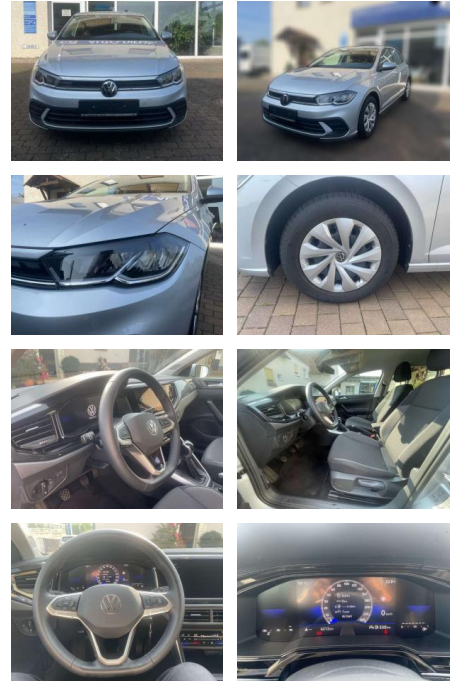

AW51-1907007 **Angebotsnr.:**

Erstzulassung:	Kilometer:	Farbe:	Leistung:	Kraftstoffart:
01.12.2023	6.212	Grau	59 kW / 80 PS	Benzin

PREIS
20.510 €

FINANZIERUNGSBEISPIEL
Laufzeit: 72 Monate Anzahlung: 25 %
Basis-Finanzierung:* Mtl. Rate:
Zielraten-Finanzierung:** **130 €**