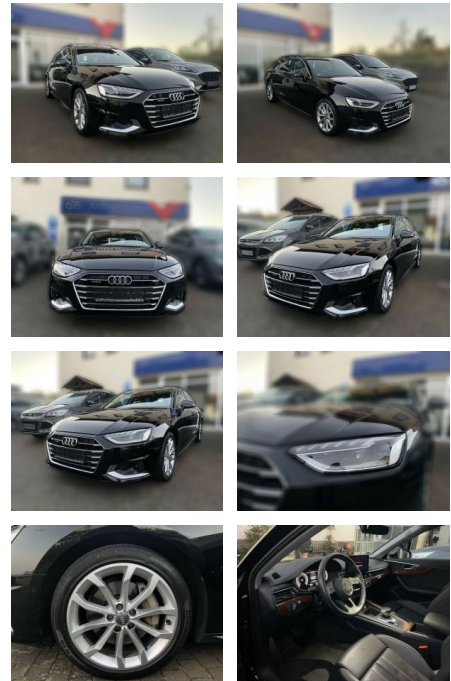

AW51-90873756 Angebotsnr.:

Erstzulassung:	Kilometer:	Farbe:	Leistung:	Kraftstoffart:
01.05.2020	73.969	Schwarz	180 kW / 245 PS	Benzin

PREIS	FINANZIERUNGSBEISPIEL	
35.080 €	Laufzeit: 72 Monate	Anzahlung: 25 %
	Basis-Finanzierung:**	Mtl. Rate:
	Zielraten-Finanzierung:**	223 €