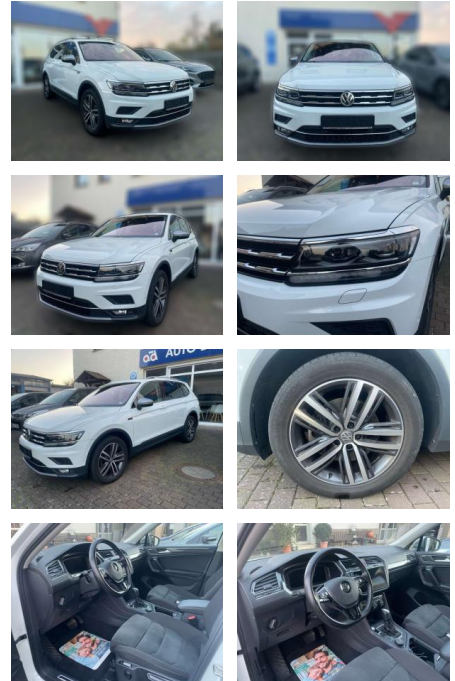

## Volkswagen Tiguan Allspace Highline

AW51-4388122Angebotsnr.:

Erstzulassung:	Kilometer:	Farbe:	Leistung:	Kraftstoffart:
01.09.2021	63.062	Weiß	147 kW / 200 PS	Benzin

**PREIS**  
**38.070 €**

- Dark Graphite
- glanzgedreht) Panorama Schiebe-/Hebedach vorn elektrisch
- mit Panoramadach hinten Sitze vorn ErgoActive (inkl. Sitzverstellung 14-Wege
- Sitze vorn mit Massagefunktion Sonderlackierung Pure-White Business-Paket Premium mit Navigation Verglasung hinten abgedunkelt (65 %) Active Lighting-Paket Serienausstattung: 3-Punkt-Sicherheitsgurt hinten mitte Ablagefach auf Instrumententafel mit Deckel Airbag Beifahrerseite abschaltbar Airbag Fahrer-/Beifahrerseite Aktive Frontklappe Ambiente-Paket Anti-Blockier-System (ABS) Antriebs-Schlupfregelung (ASR) Antriebsart: Allradantrieb Anzeige für Waschwasserstand Ausstattungs-Paket: Easy Open Automatische