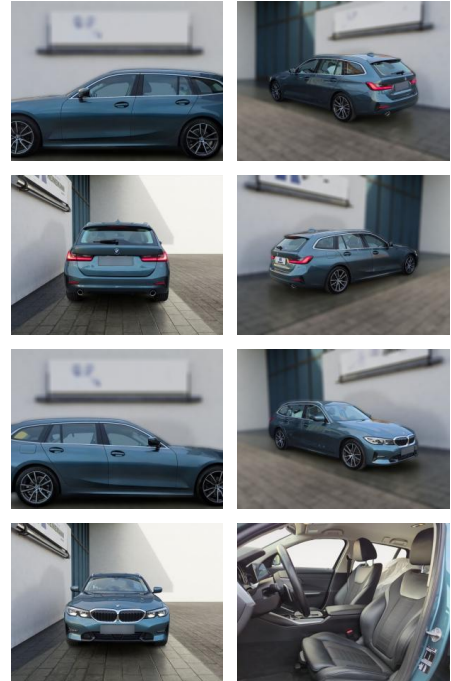

BMW 320d Touring Autmatik Sport Line Navi

HE03-ZK12454 Angebotsnr.:

Erstzulassung:	Kilometer:	Farbe:	Leistung:	Kraftstoffart:
01.10.2019	57.557	Diverse	140 kW / 190 PS	Diesel

PREIS
28.960 €

FINANZIERUNGSBEISPIEL