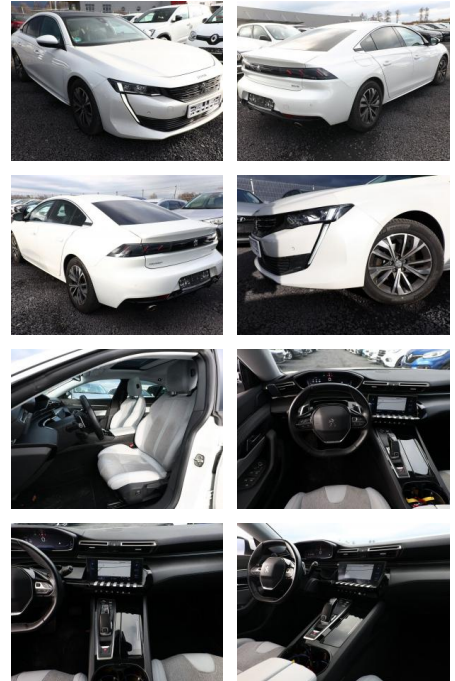

## Peugeot 508 1.6 PT 180 Aut. Allure LED Panod

AT27-GW-ABO **Angebotsnr.:**

Erstzulassung:	Kilometer:	Farbe:	Leistung:	Kraftstoffart:
30.09.2021	75.140	Diverse	133 kW / 181 PS	Benzin

PREIS	FINANZIERUNGSBEISPIEL	
<b>21.170 €</b>	Laufzeit: 72 Monate      Anzahlung: 25 % Basis-Finanzierung:*      Mtl. Rate: Zielraten-Finanzierung:** <b>134 €</b>	* Basisfinanzierung: Anzahlung: 5.293 Euro, Laufzeit: 72 Monate, Nettodarlehen: 15.878 Euro, Gesamtbetrag: 23.071 Euro, Zinssätze: 3.92% Sollz. (gebunden), 3.99% eff. ** Zielratenfinanzierung: Anzahlung: 5.293 Euro, Laufzeit: 72 Monate, Nettodarlehen: 15.878 Euro, Zielrate: 10.585 Euro, Gesamtbetrag: 23.810 Euro, Zinssätze: 3.92% Sollz. (gebunden), 3.99% eff., Vermittlung für: Santander Consumer Bank Repräsentatives Beispiel gem. § 17 Abs. 4 PAngV. Diese Finanzierungsangebote sind Beispiele. Gerne ermitteln wir für Sie Ihr individuelles Angebot.

## Ausstattung