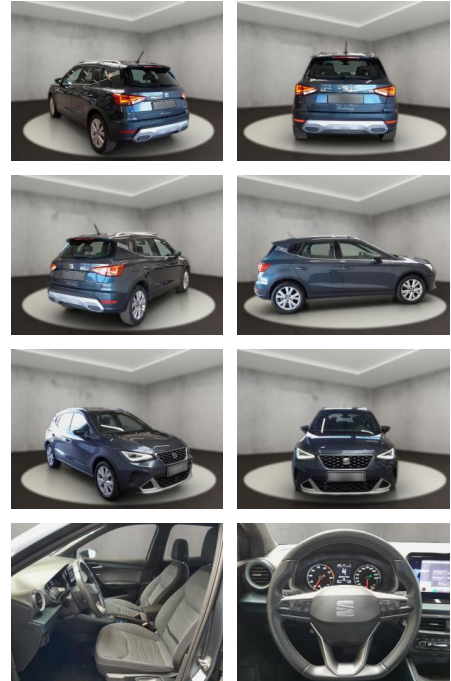

## Seat Arona 1.0 TSI Xperience OPF (EURO 6d)

AH54-10324 **Angebotsnr.:**

Erstzulassung:	Kilometer:	Farbe:	Leistung:	Kraftstoffart:
28.04.2022	24.559	Grau	81 kW / 110 PS	Benzin

**PREIS**  
**22.110 €**

### Multimedia

- Radio
- Navigation mit Bildschirm
- Bluetooth
- SEAT Media-System Touch Colour

- SEAT Media-System Touch Colour: Bluetooth-Schnittstelle mit Freisprecheinrichtung integriert
- SEAT Media-System Touch Colour: Radioempfang digital (DAB+)
- SEAT Media-System Touch Colour: USB-Schnittstelle vorn (2-fach)
- Sprachsteuerungs-System
- Ausstattungs-Paket: Pro: Bluetooth-Schnittstelle mit Freisprecheinrichtung integriert
- Apple CarPlay und Android Auto
- Ausstattungs-Paket: Pro: USB-Schnittstelle vorn (2-fach)
- \*Technik &