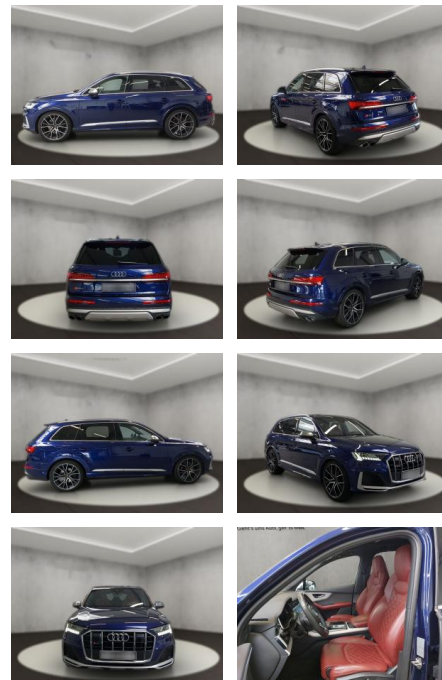

Audi SQ7 4.0 TDI quattro (EURO 6d-TEMP)

AH54-09875 **Angebotsnr.:**

Erstzulassung:	Kilometer:	Farbe:	Leistung:	Kraftstoffart:
19.10.2020	64.448	Blau	320 kW / 435 PS	Diesel

PREIS
69.290 €

FINANZIERUNGSBEISPIEL